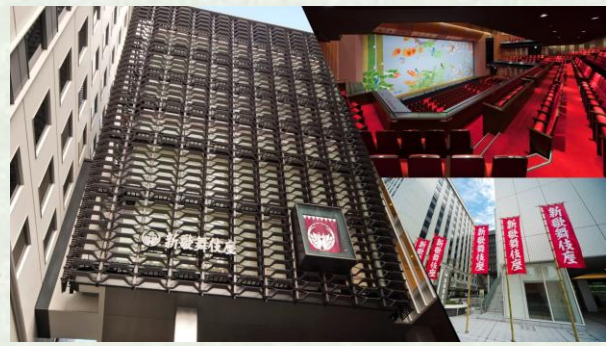

◆手仕舞い日

観劇日の14日前 ※お申込み時点で8割買取。

◆予約規定

手仕舞後のご予約の取消不可、
予約席数の全席を買い取っていただきます。
※お申込み時点で日程・内容・人数等をご確認ください。

◆お食事の手配

チケットと併せ営業担当社員宛にご連絡ください。

お弁当は1,000円からの
うれしい価格設定！

幕間に味わう“劇場のお食事”は舞台の余韻をさらに
引き立ててくれるごちそう
です！

お食事の案内 →

おススメ!

交通・宿泊とセットでの手配依頼をお待ちしています！