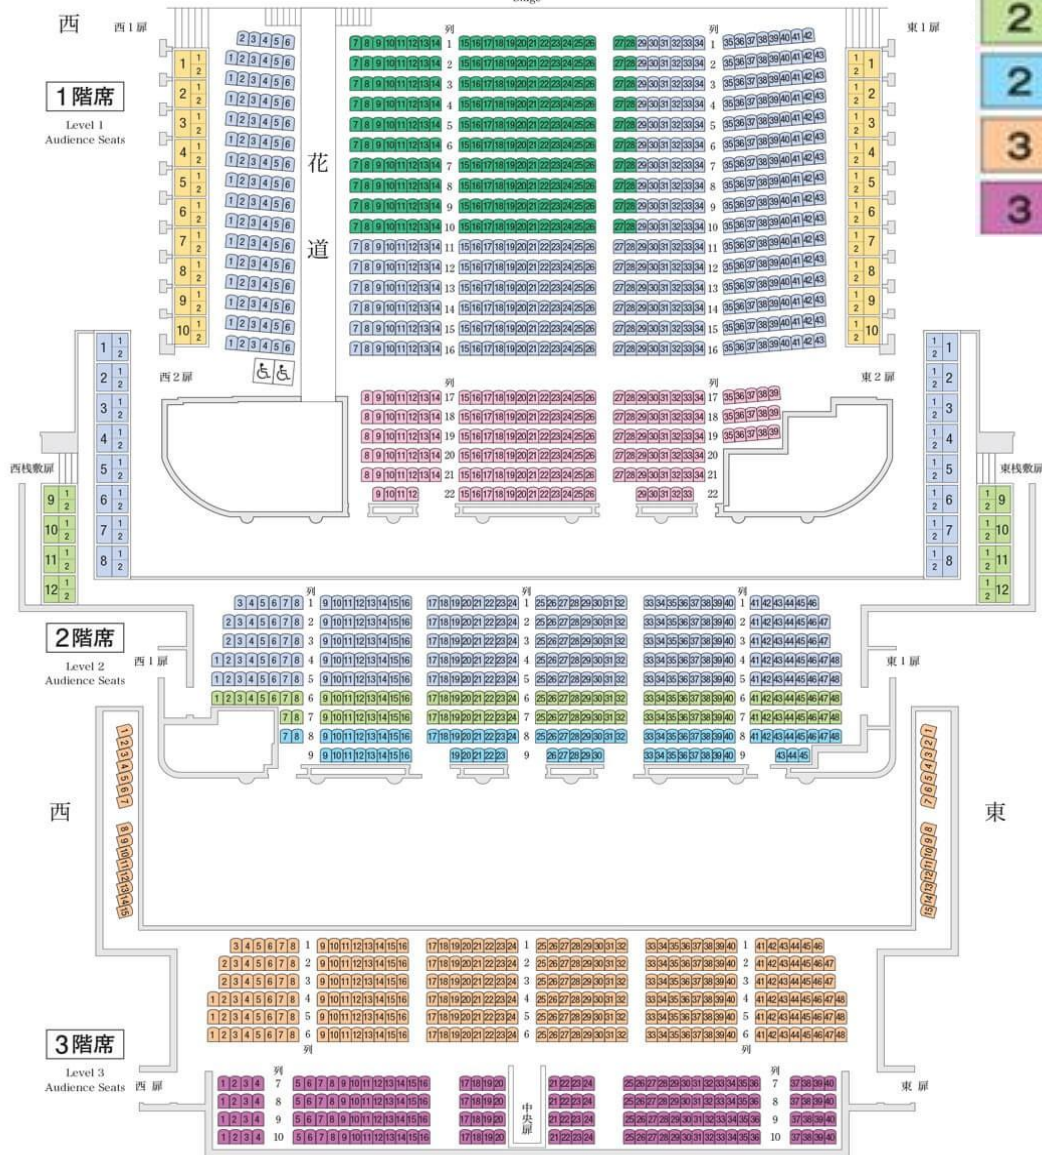

# 歌舞伎座公演

### ◆チケット料金

●座席表は裏面をご覧ください。

1等席	18,000円
2等A席	15,000円
2等B席	14,000円
2等C席	9,000円
3階A席	6,500円
3階B席	5,000円

旅行会社様向けページの  
詳細はコチラ!

◆お弁当・お土産の手配（歌舞伎座サービス）

下記二次元コードから詳細をご参照の上  
チケットと併せて営業担当社員宛にご連絡ください。

お食事のご案内

お土産のご案内

交通・宿泊とセットでの  
手配依頼をお待ちしています！

- 町内会旅行
- 組合旅行
- 社員旅行
- 親睦旅行
- レクリエーション

歌舞伎座 座席表 (2025年7月～)

※座席番号、位置の指定はできません

舞 台  
Stage

- 1等席 18,000円
- 2等A席 15,000円
- 2等B席 14,000円
- 2等C席 9,000円
- 3階A席 6,500円
- 3階B席 5,000円

※番号の表示されている座席が販売するお席です。※座席は変更となる場合がございます。

この他にも幅広い  
ジャンルの公演を  
取り扱い！  
詳しくはコチラ！